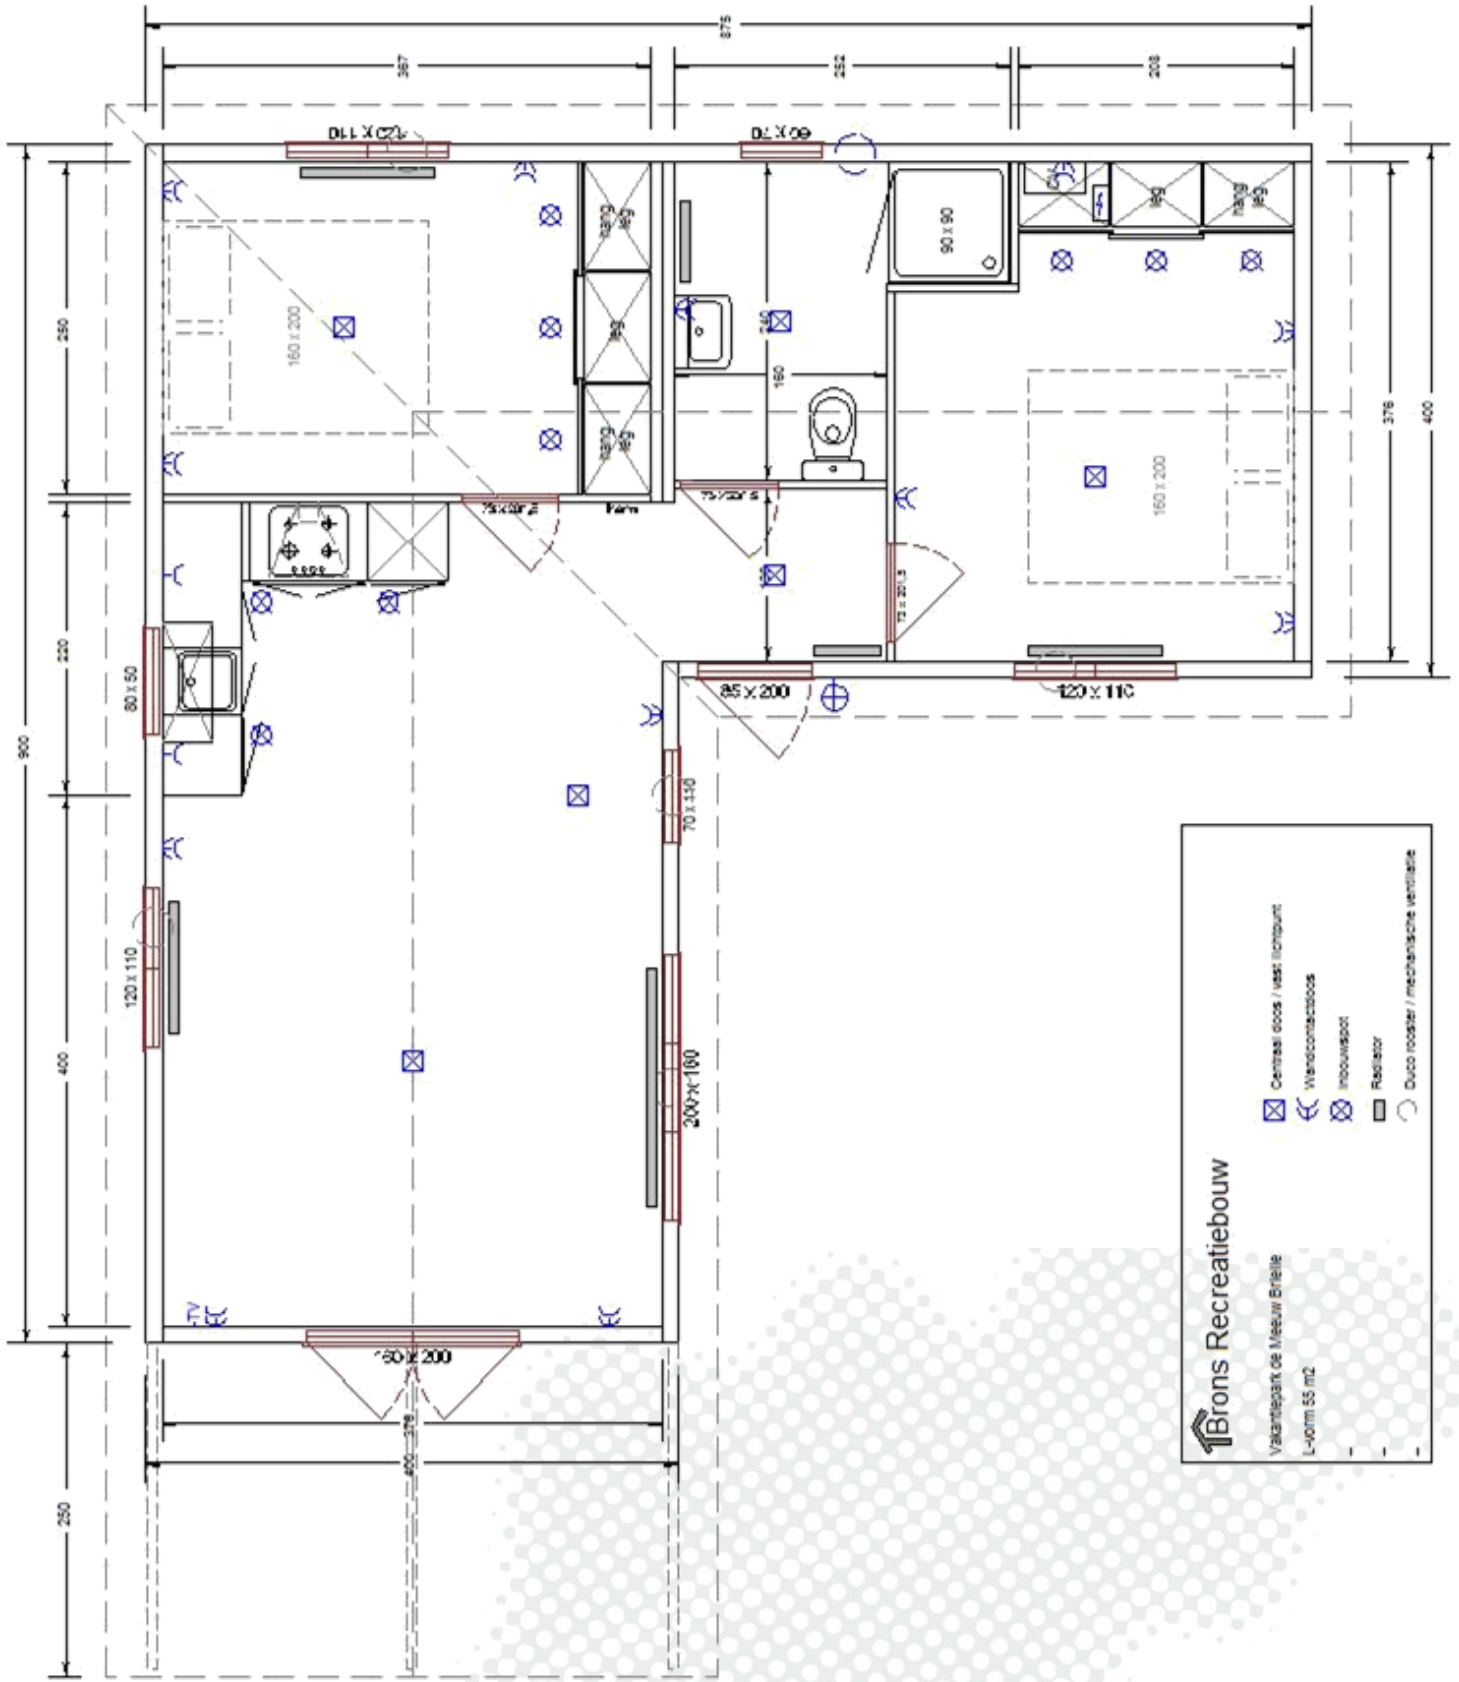

Brons Recreatiebouw
Vastgoedpartij de Nieuw Brielle
L-vorm 55 m²

- Centraal doos / vast lichtpunt
- Wandcontactdoos
- Inbouwspiegel
- Radiator
- Duo rooster / mechanische ventilatie