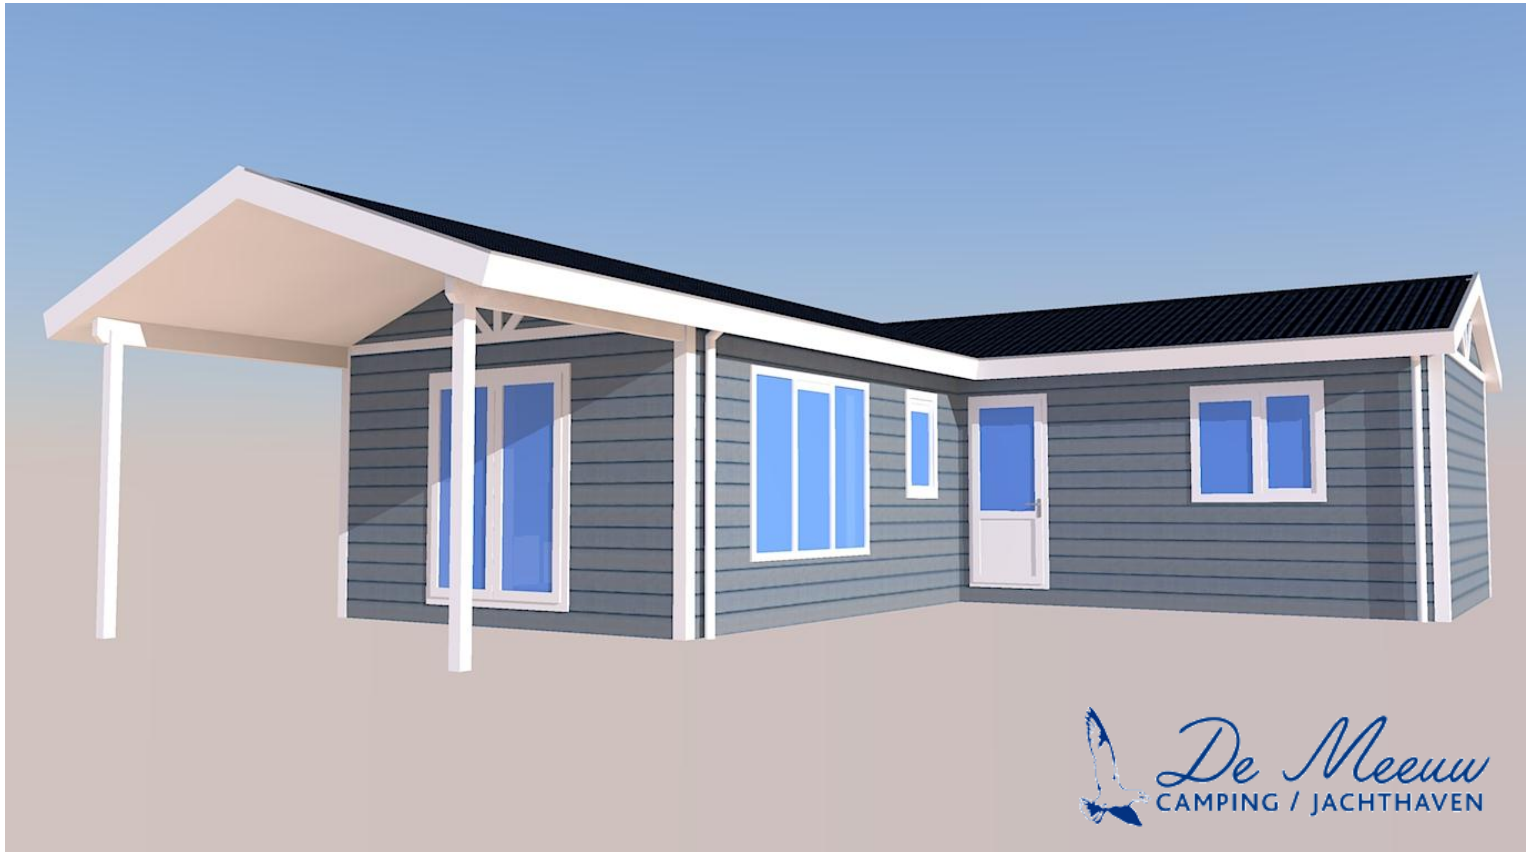

Ruim L-chalet met luifel

Afmeting 9.00 x 8.75 x 4.00 m

Luifel voorzijde 2.50 m

Oppervlakte 55 m²

Eurotexx buitenbekleding

Openslaande tuindeuren

2 slaapkamers

Kunststof kozijnen

Volledig naar eigen smaak in te delen

Bouwer: Brons Recreatiebouw te Kootwijkerbroek

Basisprijs chalet:

- € 81.250 incl. BTW
- Prijs is exclusief transport- en plaatsings- en eventuele kraankosten.
- Prijs is exclusief aansluitkosten op propaan, elektra, water riool & CAI.

Bestek

L-VORM CHALET MET LUIFEL 9.00 X 8.75 X 4.00 m

Exterieur:

Vloerconstructie:

- 2 zware Stalen chassis op dubbel wielstel, geheel behandeld met bitakverf
- Vloerbalken, 63 x 160 mm, hart op hart 61 cm
- 40 mm Dupanel harde isolatie
- 2 x 18 mm OSB III vloerplaten met messing en groef
- Leidingwerk in vloer verwerkt

Dakconstructie:

- Vuren spanten van 50 x 70 mm geschaafde vuren regels. Hart op hart 61 cm.
- OSB III 18 mm dakplaten met messing en groef
- 40 mm Dupanel harde isolatie met glasvlieslaag
- EPDM bakgoot met zinken kraal
- Witte hemelwaterafvoeren
- Stalen gladde dakpanplaten in nader te bepalen kleur
- Volschuim boeidelen in kleur wit
- Overstek rondom chalet 40 cm
- Witte hardhouten vakverdeling in puntgevels